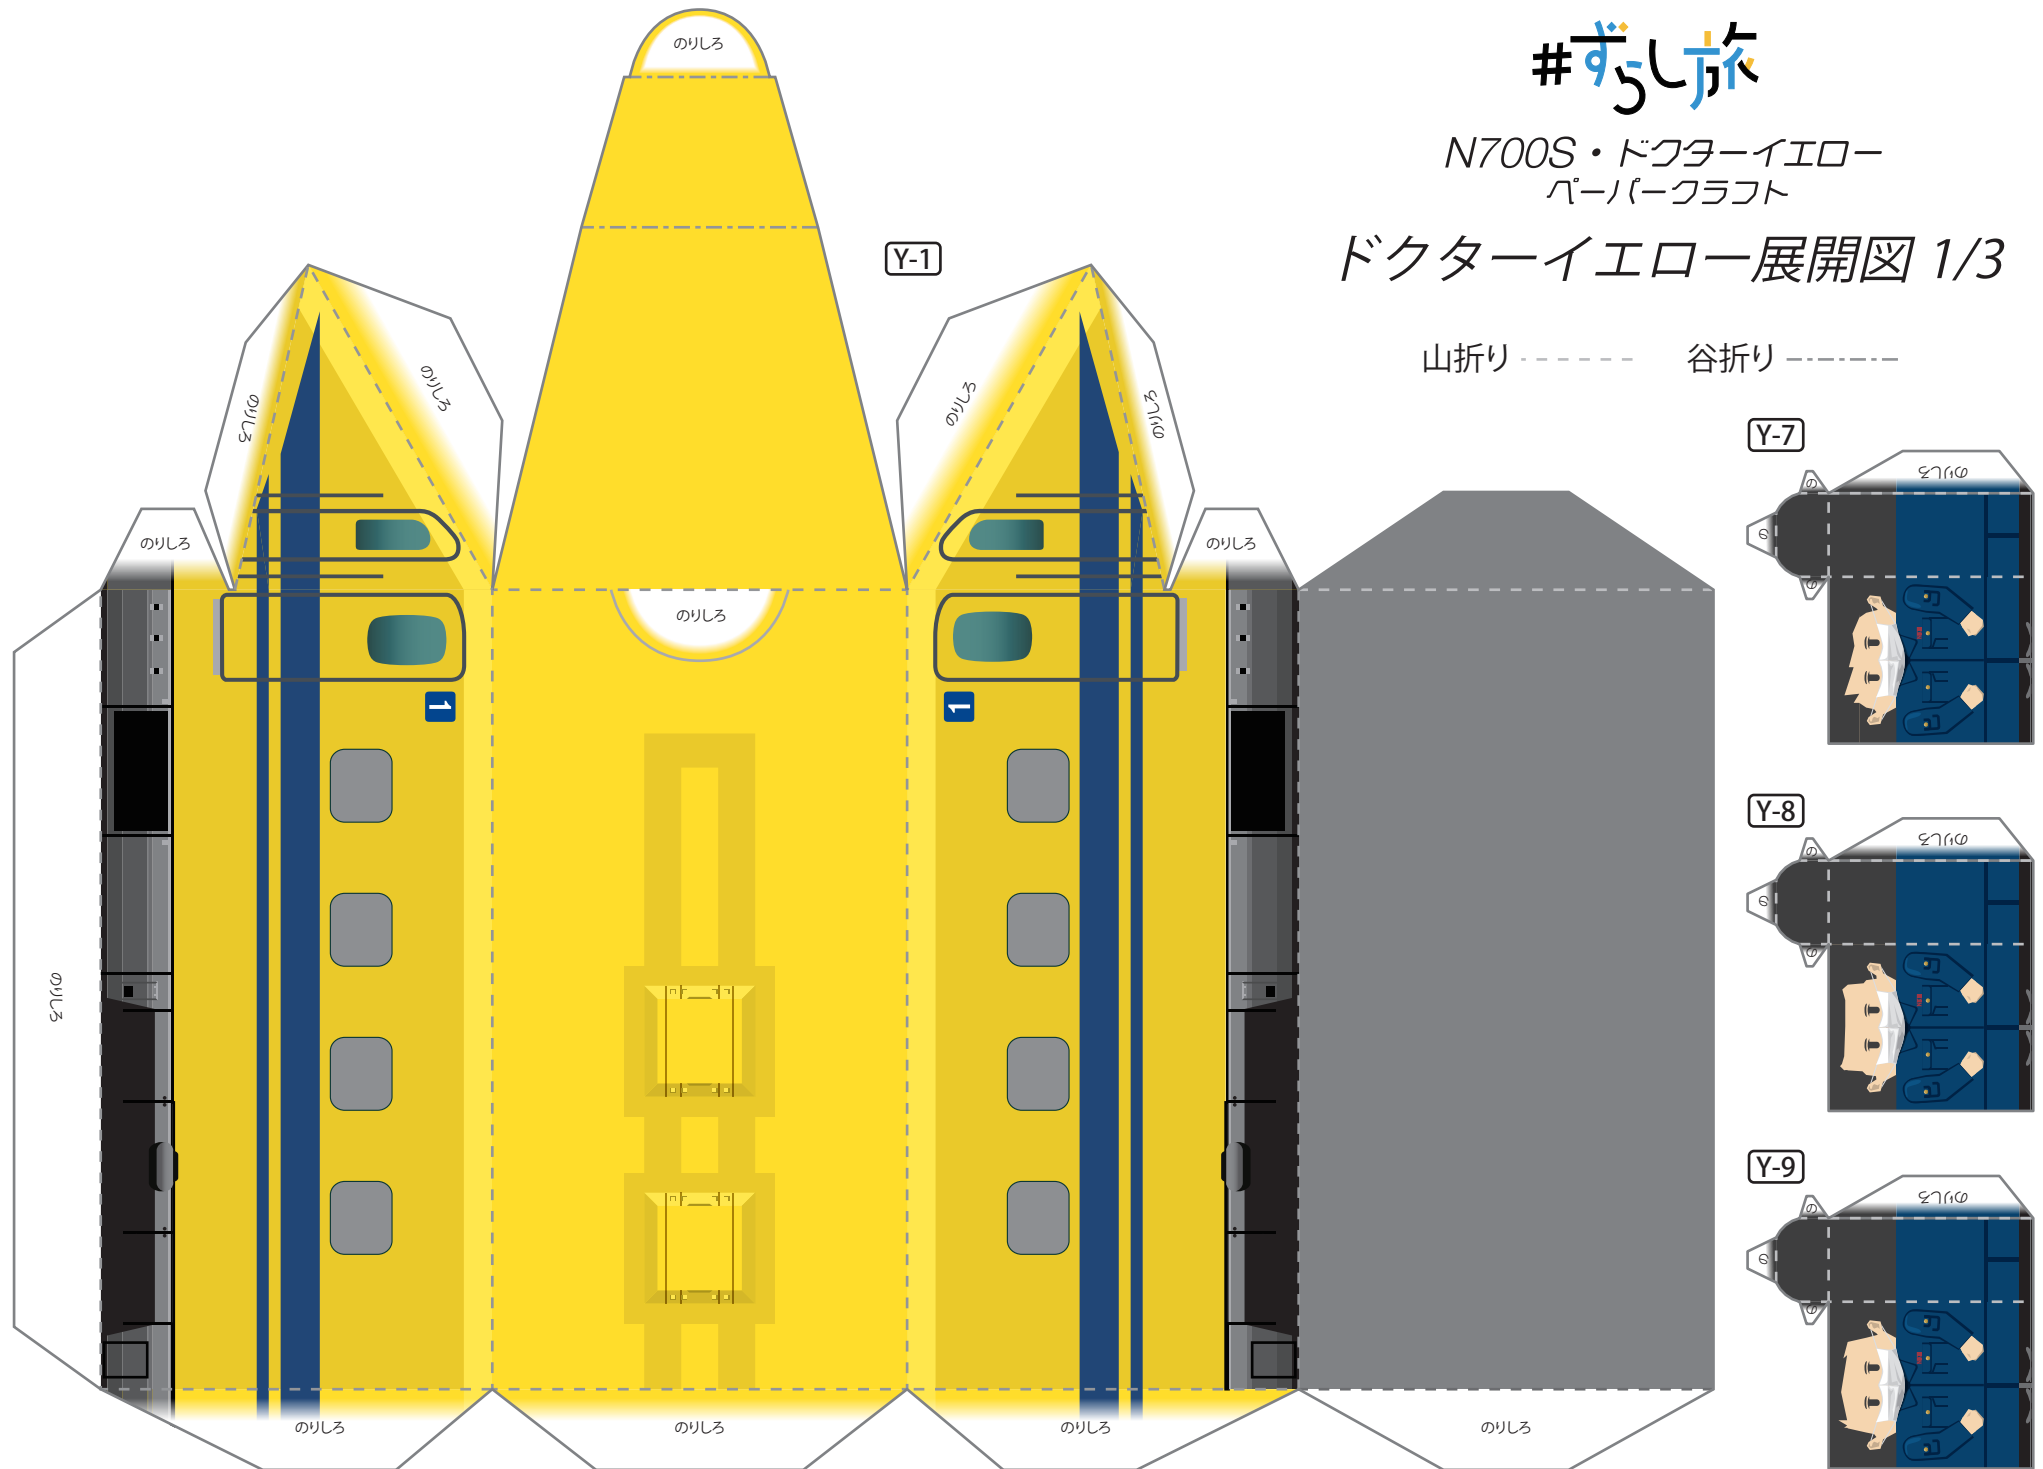

#すらし旅

N700S・ドクターイエロー
ペーパークラフト

ドクターイエロー展開図 1/3

山折り ----- 谷折り -----

#すし旅

N700S・ドクターイエロー
ペーパークラフト

ドクターイエロー展開図 2/3

山折り ----- 谷折り - - - - -

#すらし旅

N700S・ドクターイエロー
ペーパークラフト

ホーム展開図

山折り - - - - - 谷折り - - - - -