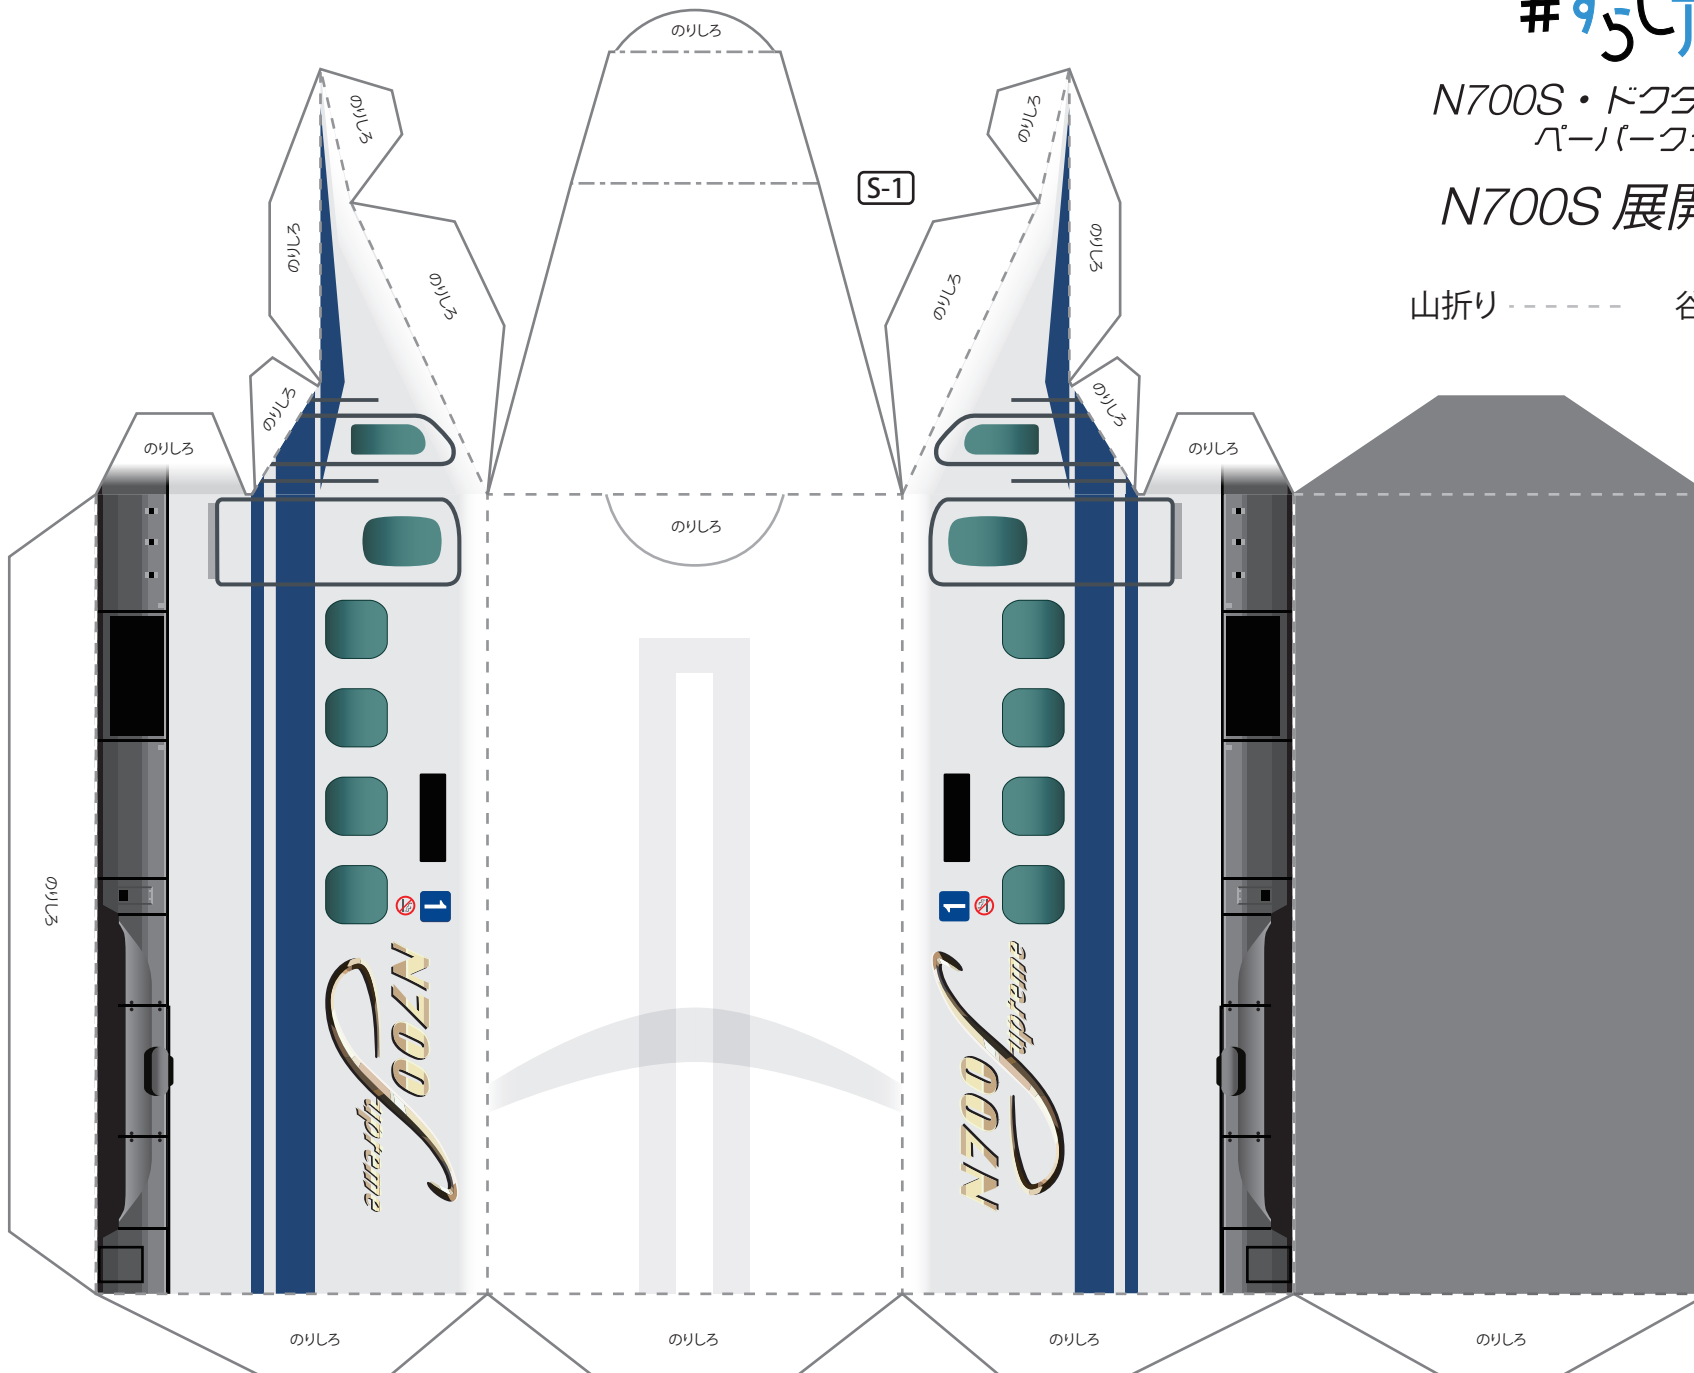

#すし旅

N700S・ドクターイエロー
パーパークラフト

N700S 展開図 1/3

山折り - - - - - 谷折り - - - - -

#すし旅

N700S・ドクターイエロー
ペーパークラフト

N700S 展開図 2/3

山折り ----- 谷折り -----

#すらし旅

N700S・ドクターイエロー
ペーパークラフト

ホーム展開図

山折り ----- 谷折り -----