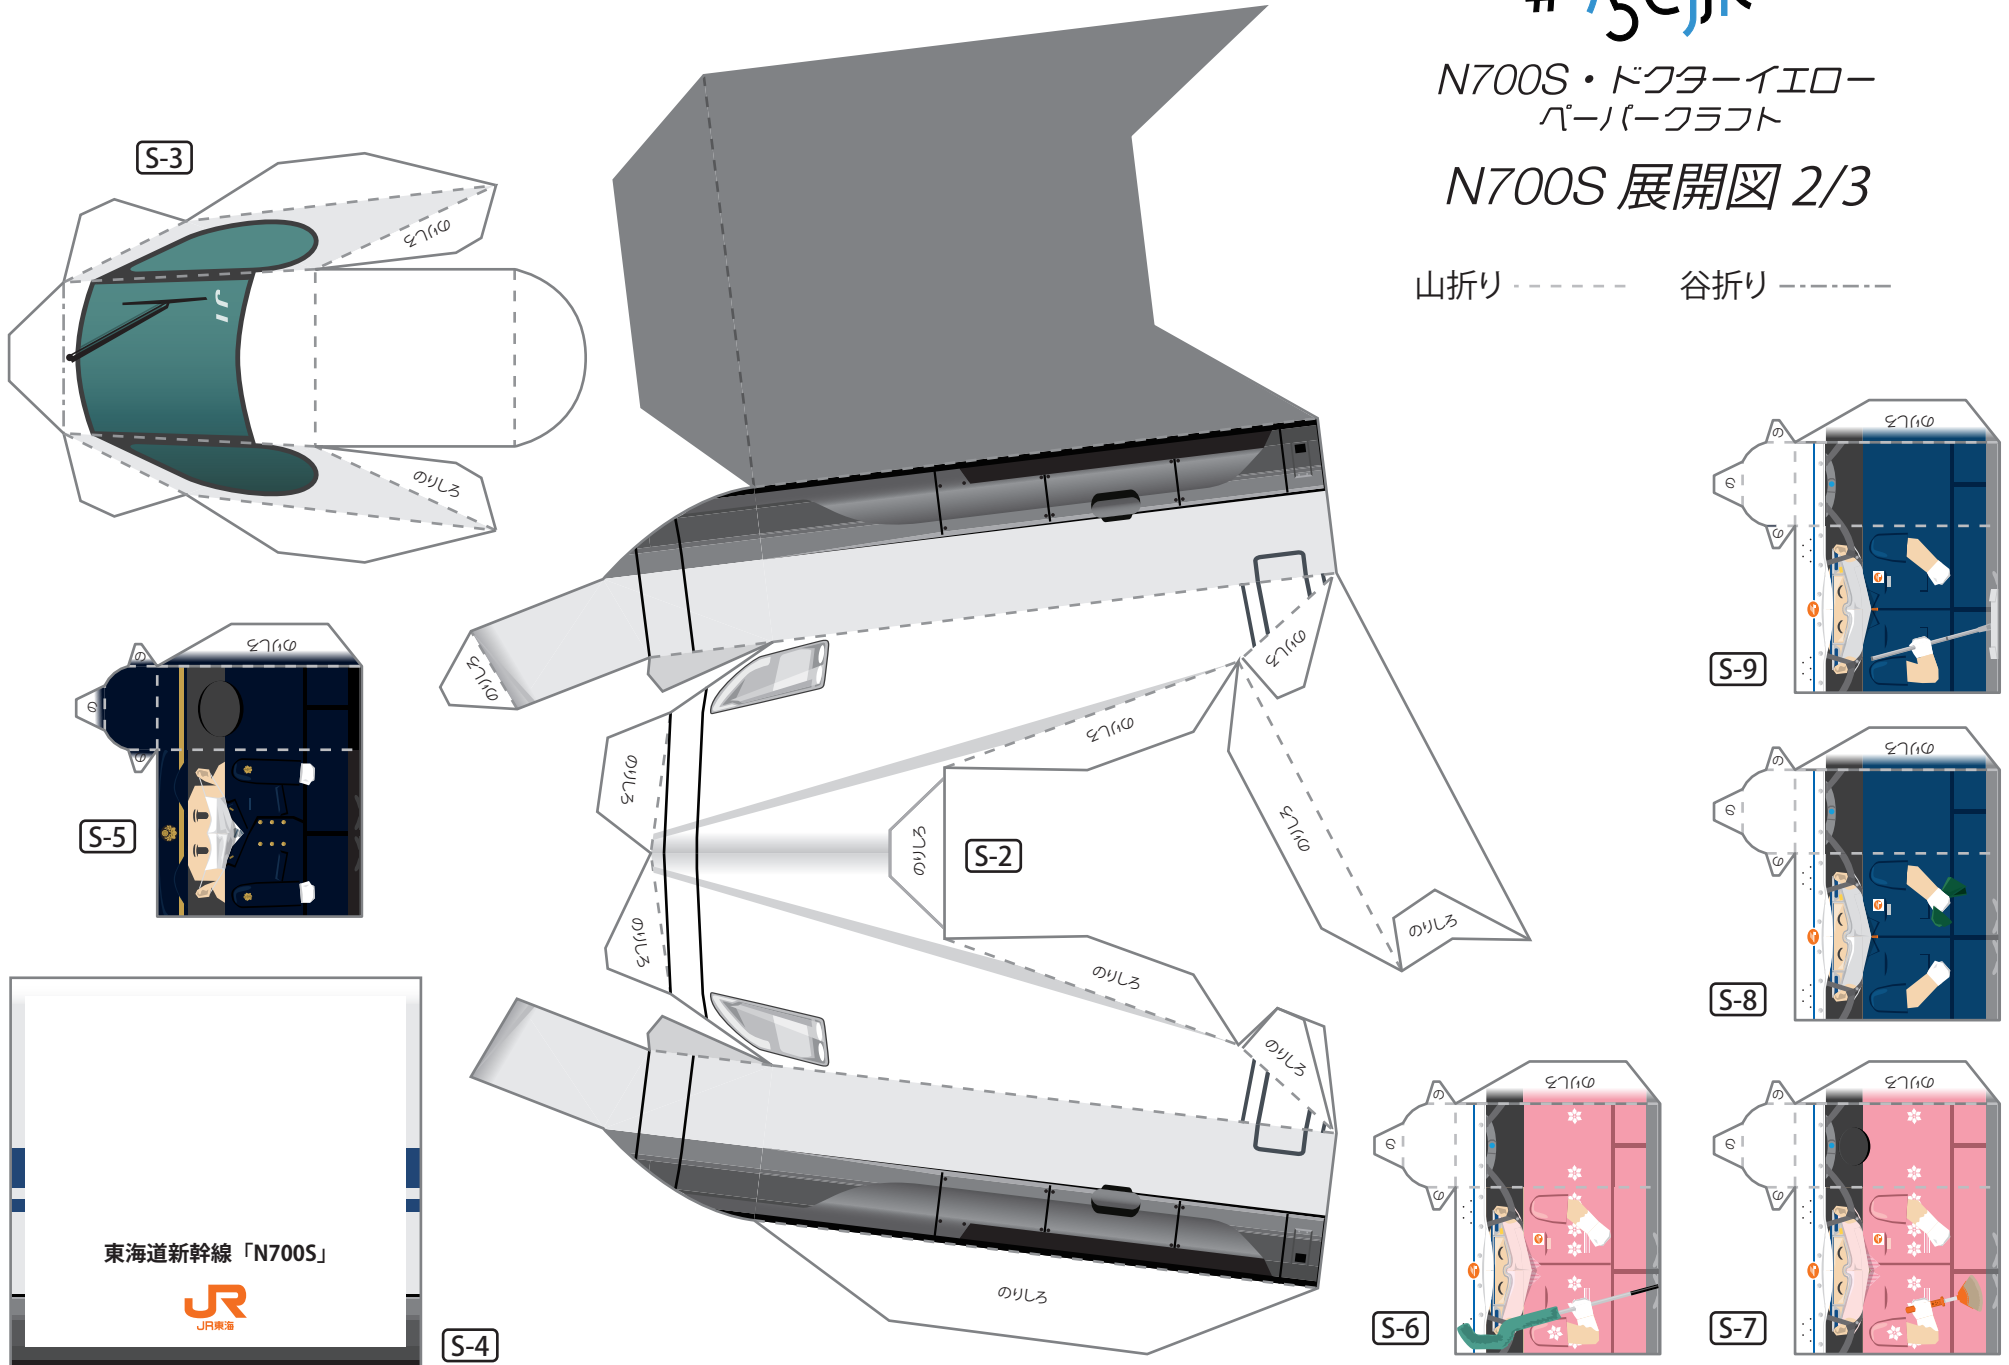

#すし旅

N700S・ドクターイエロー
パーパークラフト

N700S 展開図 1/3

山折り - - - - - 谷折り - - - - -

#すし旅

N700S・ドクターイエロー
ペーパークラフト

N700S 展開図 2/3

山折り ----- 谷折り -----

#すらし旅

N700S・ドクターイエロー
ペーパークラフト

ホーム展開図

山折り ----- 谷折り -----