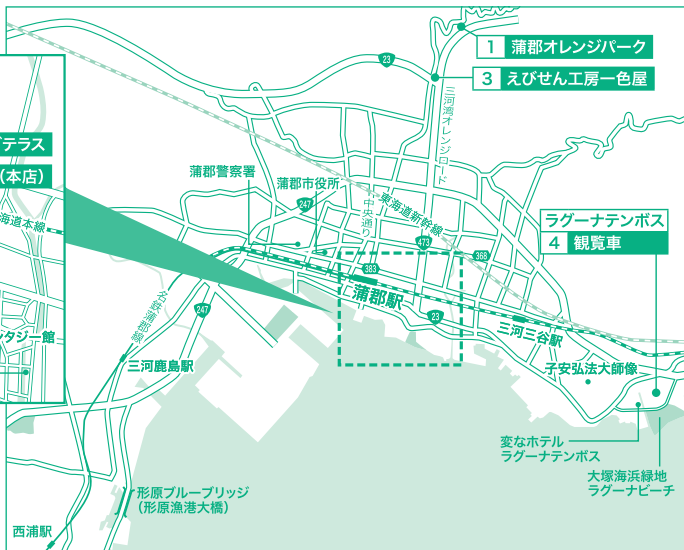

■行政の旅行自粛要請・その他災害等に伴い、各施設の休業、営業時間変更やイベント開催中止等が発表される可能性があります。ご利用の際は、事前に各施設の公式ホームページ等にて最新情報をご確認ください。

有効期間： 月 日から2日間 (印)

#ずらし旅

蒲郡

見本

クーポン

#ずらし旅

蒲郡

見本

クーポン

#ずらし旅

蒲郡

見本

クーポン

ずらし旅

蒲郡まち歩きクーポン

のご案内

- 対象施設の1アイテムにつき「蒲郡まち歩きクーポン」1～3枚(クーポン枚数)をご提出ください。
- 未使用の場合でも払い戻しはいたしません。
- 商品提供時間内にご利用ください。
- 休業日等は、都合により事前連絡のないまま変更となる場合がございます。ご出発前にご確認ください。

■蒲郡まち歩きクーポン 対象施設

店名	商品提供時間	定休日	交通	電話番号
1 蒲郡オレンジパーク	あさり釜まぶし御膳 11:30～/13:00～ ※前日15:00までに要予約	無休	JR蒲郡駅から車で約10分	0533-68-2321
2 一色屋(本店)	8:00～17:00	土・日・祝	JR蒲郡駅から徒歩約10分	0120-661-666
3 えびせん工房一色屋	8:00～18:00	無休	JR蒲郡駅から車で約10分	0120-50-1001
4 ラグーナテンボス	11:00～ ※終了時間は日によって異なります。 事前にHP等でご確認ください。	無休 ※事前にHP等で ご確認ください。	JR蒲郡駅から 無料シャトルバスで約15分 (9:00～16:00)	0570-097-117 (9:00～16:00)
5 蒲郡クラシックホテル	10:00～18:00	無休	JR蒲郡駅から徒歩約20分	0533-68-1111
6 がまカフェ&ベーカリー	11:00～17:00(L.O.16:00)	無休	JR蒲郡駅から徒歩約5分	0533-65-7101
7 ナビテラス	9:00～19:00	無休	JR蒲郡駅 北口すぐ	0533-68-2526
8 梅月園 六花	8:00～19:00	木曜日	JR蒲郡駅から徒歩約3分	0533-68-2602
9 まん天や	10:00～19:30	日・月曜日	JR蒲郡駅から徒歩約2分	0533-68-2417
10 竹島クラフトセンター	10:00～16:00 ※前日16:00までに要予約	火・水曜日、第5週の 29～31日	JR蒲郡駅から徒歩約15分	090-4157-2793
11 和食 美波	11:30～/14:00～ ※前日の営業終了までに要予約	月・第2火曜日	JR蒲郡駅から徒歩約5分	0533-68-4829