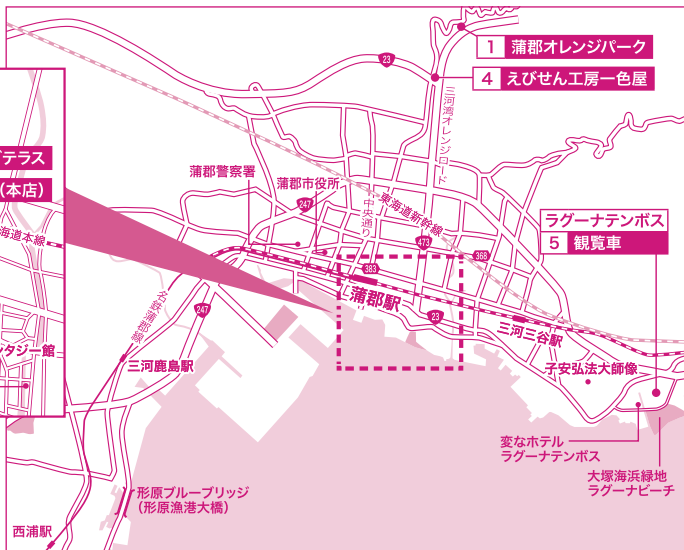

■行政の旅行自粛要請・その他災害等に伴い、各施設の休業、営業時間変更やイベント開催中止等が発表される可能性があります。ご利用の際は、事前に各施設の公式ホームページ等にて最新情報をご確認ください。

有効期間： 月 日から2日間 (印)

ずらし旅

蒲郡まち歩きクーポン

のご案内

- 対象施設の1アイテムにつき「蒲郡まち歩きクーポン」1～3枚(クーポン枚数)をご提出ください。
- 未使用の場合でも払い戻しはいたしません。
- 商品提供時間内にご利用ください。
- 休業日等は、都合により事前連絡のないまま変更となる場合がございます。ご出発前にご確認ください。

■蒲郡まち歩きクーポン 対象施設

店名	商品提供時間	定休日	交通	電話番号
1 蒲郡オレンジパーク	みかん狩り(10月～12月中旬)10:00～14:00 あざり釜まぶし御膳(1月～3月)11:30～/13:00～ ※前日16:00までに要予約	無休	JR蒲郡駅から車で約10分	0533-68-2321
2 竹島クラフトセンター	10:00～16:00 ※前日16:00までに要予約	火・水曜日、第5週の 29～31日	JR蒲郡駅から徒歩約15分	090-5100-8109
3 一色屋(本店)	8:00～17:00	土・日・祝	JR蒲郡駅から徒歩約10分	0120-661-666
4 えびせん工房一色屋	8:00～18:00	無休	JR蒲郡駅から車で約10分	0120-50-1001
5 ラグーナテンボス	11:00～ ※終了時間は日によって異なります。 事前にHP等でご確認ください。	無休	JR蒲郡駅から 無料シャトルバスで約15分	0570-097-117 (9:00～16:00)
6 蒲郡クラシックホテル	10:00～18:00	無休	JR蒲郡駅から徒歩約20分	0533-68-1111
7 がまカフェ&ベーカリー	11:00～17:00(L.O.16:00)	無休	JR蒲郡駅から徒歩約5分	0533-65-7101
8 ナビテラス	9:00～19:00	無休	JR蒲郡駅 北口すぐ	0533-68-2526
9 梅月園 六花	8:00～19:00	木曜日	JR蒲郡駅から徒歩約3分	0533-68-2602
10 まん天や	10:00～19:30	日・月曜日 ※年末年始 臨時休業あり	JR蒲郡駅から徒歩約2分	0533-68-2417
11 和食 美波	11:30～/14:00～ ※前日の営業終了までに要予約	月・第2火曜日	JR蒲郡駅から徒歩約5分	0533-68-4829