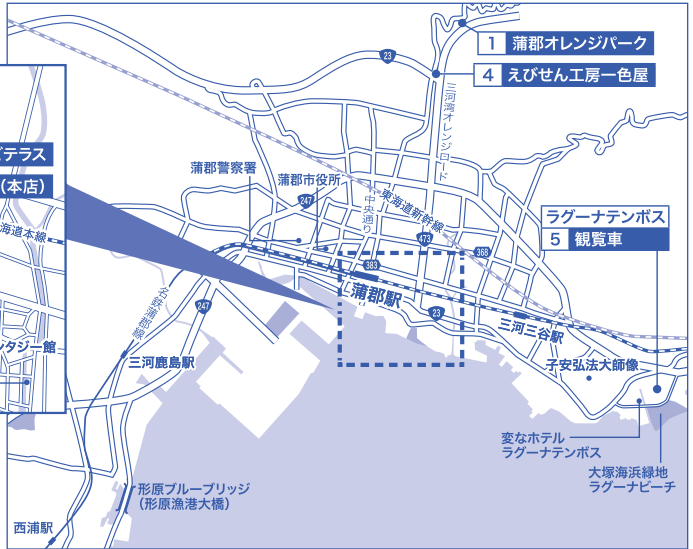

■行政の旅行自粛要請・その他災害等に伴い、各施設の休業、営業時間変更やイベント開催中止等が発表される可能性があります。ご利用の際は、事前に各施設の公式ホームページ等にて最新情報をご確認ください。

有効期間： 月 日から2日間 (印)

ずらし旅

蒲郡まち歩きクーポン

のご案内

- 対象施設の1アイテムにつき「蒲郡まち歩きクーポン」1～3枚(クーポン枚数)をご提出ください。
- 未使用の場合でも払い戻しはいたしません。
- 商品提供時間内にご利用ください。
- 休業日等は、都合により事前連絡のないまま変更となる場合がございます。ご出発前にご確認ください。

■蒲郡まち歩きクーポン 対象施設

店名	商品提供時間	定休日	交通	電話番号
1 蒲郡オレンジパーク	11:30～/13:00～ ※前日16:00までに要予約	無休	JR蒲郡駅から車で約10分	0533-68-2321
2 竹島クラフトセンター	10:00～16:00 ※前日16:00までに要予約	火・水曜日、第5週の29～31日	JR蒲郡駅から徒歩約15分	090-5100-8109
3 一色屋(本店)	8:00～17:00	土・日・祝	JR蒲郡駅から徒歩約10分	0120-661-666
4 えびせん工房一色屋	8:00～18:00	無休	JR蒲郡駅から車で約10分	0120-50-1001
5 ラグーナテンボス	11:00～ ※終了時間は日によって異なります。 事前にHP等でご確認ください。	無休 ※事前にHP等でご確認ください。	JR蒲郡駅から 無料シャトルバスで約15分	0570-097-117 (9:00～16:00)
6 蒲郡クラシックホテル	10:00～18:00	無休	JR蒲郡駅から徒歩約20分	0533-68-1111
7 がまカフェ&ベーカリー	11:00～17:00(L.O.16:00)	無休	JR蒲郡駅から徒歩約5分	0533-65-7101
8 ナビテラス	9:00～19:00	無休	JR蒲郡駅 北口すぐ	0533-68-2526
9 梅月園 六花	8:00～19:00	木曜日	JR蒲郡駅から徒歩約3分	0533-68-2602
10 まん天や	10:00～19:30	日・月曜日 ※年末年始臨時休業あり	JR蒲郡駅から徒歩約2分	0533-68-2417
11 和食 美波	11:30～/14:00～ ※平日の営業終了までに要予約	月・第2火曜日	JR蒲郡駅から徒歩約5分	0533-68-4829