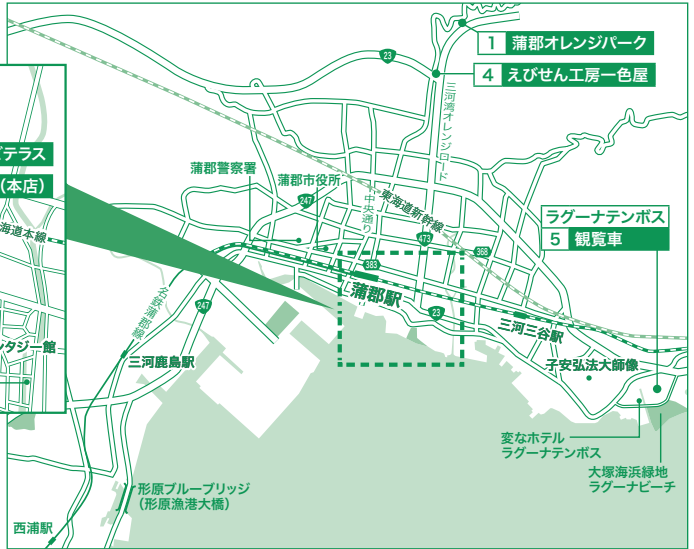

ずらし旅

蒲郡まち歩きクーポン

のご案内

- ●対象施設の1アイテムにつき「蒲郡まち歩きクーポン」1～3枚(クーポン枚数)をご提出ください。
- ●未使用の場合でも払い戻しはいたしません。
- ●商品提供時間内にご利用ください。
- ●休業日等は、都合により事前連絡のないまま変更となる場合がございます。ご出発前にご確認ください。

■蒲郡まち歩きクーポン 対象施設

店名	商品提供時間	定休日	交通	電話番号
1 蒲郡オレンジパーク	10:00～14:00 ※要事前予約	無休	JR蒲郡駅から車で約10分	0533-68-2321
2 竹島クラフトセンター	10:00～16:00 ※前日16:00までに要予約	火・水曜日、第5週の29～31日	JR蒲郡駅から徒歩約15分	090-5100-8109
3 一色屋(本店)	8:00～17:00	土・日・祝	JR蒲郡駅から徒歩約10分	0120-661-666
4 えびせん工房一色屋	8:00～18:00	無休	JR蒲郡駅から車で約10分	0120-50-1001
5 ラグーナテンボス	11:00～ ※終了時間は日によって異なります。 事前にHP等で確認ください。	不定休 ※事前にHP等で ご確認ください。	JR蒲郡駅から 無料シャトルバスで約15分	0570-097-117 (9:00～16:00)
6 蒲郡クラシックホテル	10:00～18:00	無休	JR蒲郡駅から徒歩約20分	0533-68-1111
7 がまカフェ&ベーカリー	11:00～17:00(L.O.16:30)	無休	JR蒲郡駅から徒歩約5分	0533-65-7101
8 ナビテラス	9:00～19:00	無休	JR蒲郡駅 北口すぐ	0533-68-2526
9 梅月園 六花	8:00～19:00	木曜日	JR蒲郡駅から徒歩約3分	0533-68-2602
10 まん天や	10:00～19:30	日・月曜日	JR蒲郡駅から徒歩約2分	0533-68-2417
11 和食 美波	11:30～14:00 ※平日の営業終了までに要予約	月・第2火曜日	JR蒲郡駅から徒歩約5分	0533-68-4829

蒲郡まち歩き クーポン

〈ご利用のご注意〉

- ※ご利用する際は本券を切り離し、表面の有効期間を提示したうえで施設等にご提出ください。
- ※本券1枚につき1名様が1回のみご利用いただけます。
- ※未引換・未使用でも払い戻しはいたしません。

蒲郡まち歩き クーポン

〈ご利用のご注意〉

- ※ご利用する際は本券を切り離し、表面の有効期間を提示したうえで施設等にご提出ください。
- ※本券1枚につき1名様が1回のみご利用いただけます。
- ※未引換・未使用でも払い戻しはいたしません。

蒲郡まち歩き クーポン

〈ご利用のご注意〉

- ※ご利用する際は本券を切り離し、表面の有効期間を提示したうえで施設等にご提出ください。
- ※本券1枚につき1名様が1回のみご利用いただけます。
- ※未引換・未使用でも払い戻しはいたしません。