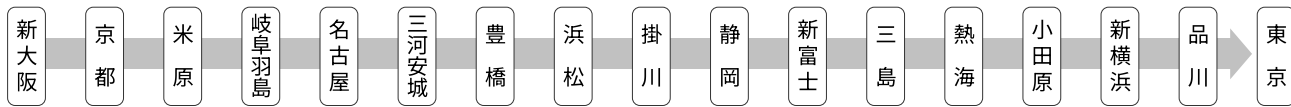

ひかり636号

各駅出発時刻	6:42	6:57	7:18	7:33	7:44		8:17		8:41					9:25	9:36	9:42着