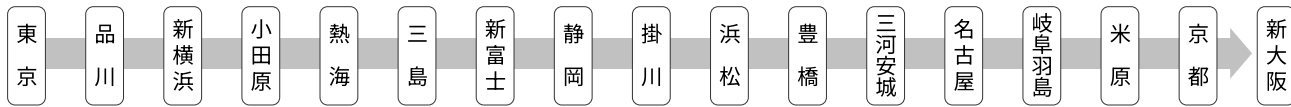

ひかり659号

各駅出発時刻	19:03	19:10	19:21		19:46		20:07		20:31			21:02	21:14	21:30	21:50	22:03着