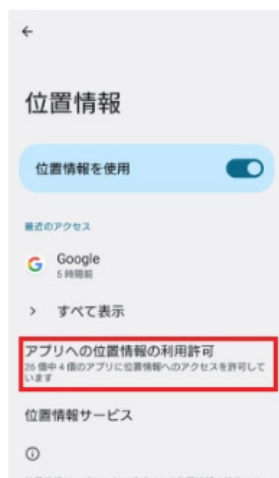

アンケート送信すると、再生画面が表示

※「位置情報が取得できませんでした」といったメッセージが表示された場合、ご使用の端末の設定より、位置情報の取得を許可してください。

位置情報の利用許可の方法

ブラウザ（アプリ）ごとに設定がありますので、ご使用になるブラウザ（アプリ）を選択の上、位置情報の利用許可設定が必要です

iOSの場合

使用するブラウザ（アプリ）を選択し [このAPPの使用中のみ許可] または [常に] をチェック。

Androidの場合

使用するブラウザ（アプリ）を選択し [常に許可] または [アプリの使用中のみ許可] をチェック。