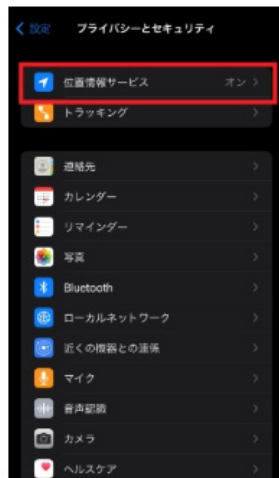

限定エピソードの再生方法

STEP1

「速度測定を開始！」をタップ

STEP2

速度計測中は「速度測定中」が表示

STEP3

一定速度に達すると乗車を確認し、アンケート画面になりますので、ご協力ください。

STEP4

アンケート送信すると、再生画面が表示

※「位置情報が取得できませんでした」といったメッセージが表示された場合、ご使用の端末の設定より、位置情報の取得を許可してください。

位置情報の利用許可の方法

ブラウザ（アプリ）ごとに設定がありますので、ご使用になるブラウザ（アプリ）を選択の上、位置情報の利用許可設定が必要です

iOSの場合

使用するブラウザ（アプリ）を選択し [このAPPの使用中のみ許可] または [常に] をチェック。