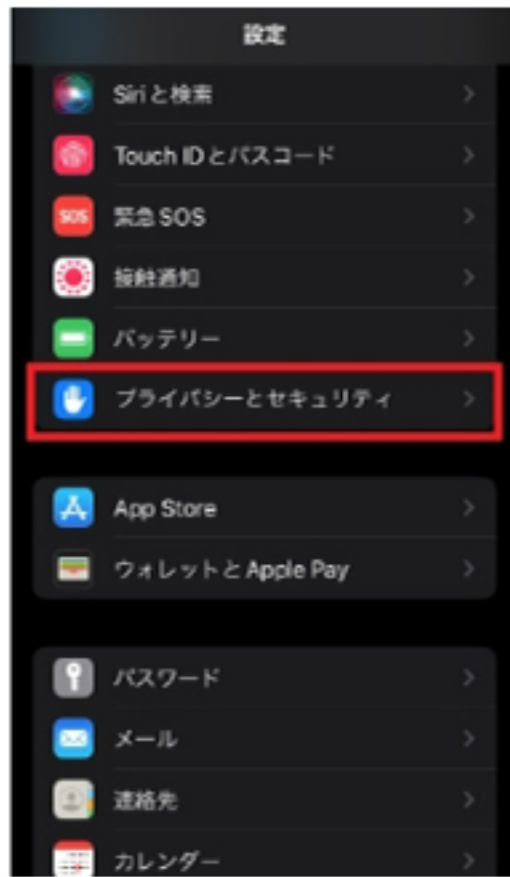

位置情報の利用許可の方法

ブラウザ（アプリ）ごとに設定がありますので、ご使用になるブラウザ（アプリ）を選択の上、位置情報の利用許可設定が必要です

iOSの場合

使用するブラウザ（アプリ）を選択し [このAPPの使用中のみ許可] または [常に] をチェック。

Androidの場合

使用するブラウザ(アプリ)を選択し [常に許可] または [アプリの使用中のみ許可] をチェック。