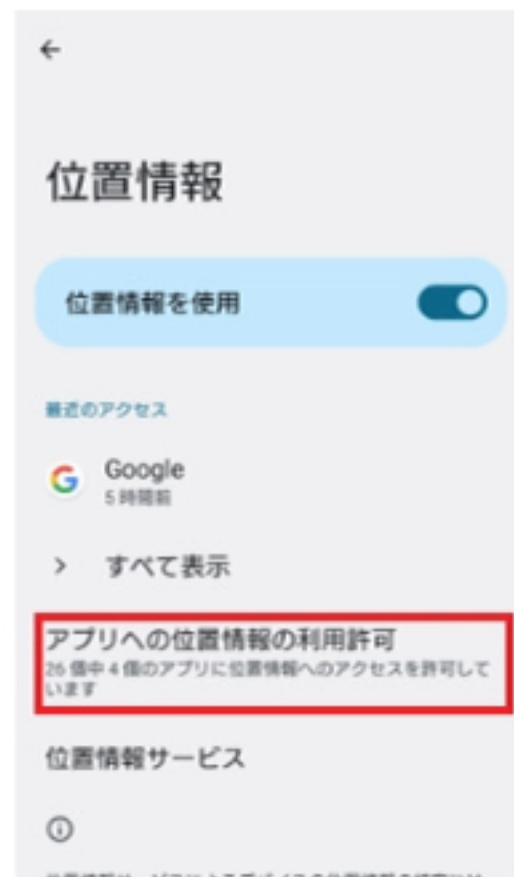

位置情報の利用許可の方法

ブラウザ（アプリ）ごとに設定がありますので、ご使用になるブラウザ（アプリ）を選択の上、位置情報の利用許可設定が必要です

iOSの場合

使用するブラウザ（アプリ）を選択し [このAPPの使用中のみ許可] または [常に] をチェック。

Androidの場合

使用するブラウザ(アプリ)を選択し [常に許可] または [アプリの使用中のみ許可] をチェック。