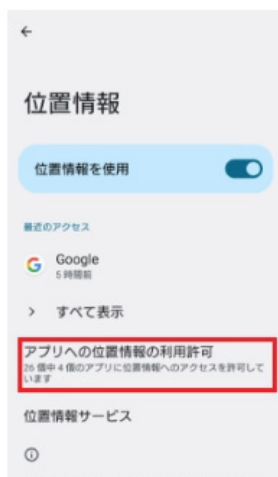

Androidの場合

使用するブラウザ（アプリ）を選択し [常に許可] または [アプリの使用中的み許可] をチェック。