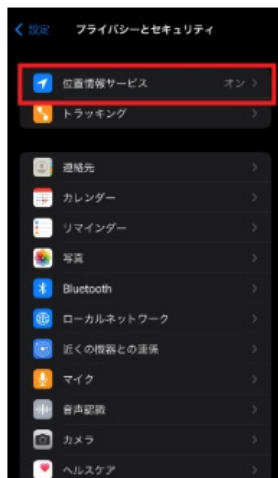

## STEP3

一定速度に達すると乗車を確認し、再生画面が表示

## STEP4

再生終了後、アンケートにご協力いただくと、抽選がおこなわれます。

※「位置情報が取得できませんでした」といったメッセージが表示された場合、ご使用の端末の設定より、位置情報の取得を許可してください。

## iOSの場合

使用するブラウザ（アプリ）を選択し [このAPPの使用中的み許可] または [常に] をチェック。