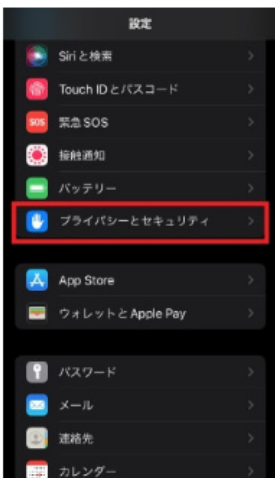

## STEP3

一定速度に達すると乗車を確認し、再生画面が表示

## STEP4

再生終了後、アンケートにご協力いただくと、抽選がおこなわれます。

※「位置情報が取得できませんでした」といったメッセージが表示された場合、ご使用の端末の設定より、位置情報の取得を許可してください。

# 位置情報の利用許可の方法

ブラウザ（アプリ）ごとに設定がありますので、ご使用になるブラウザ（アプリ）を選択の上、位置情報の利用許可設定が必要です

## iOSの場合

使用するブラウザ（アプリ）を選択し [このAPPの使用中的み許可] または [常に] をチェック。